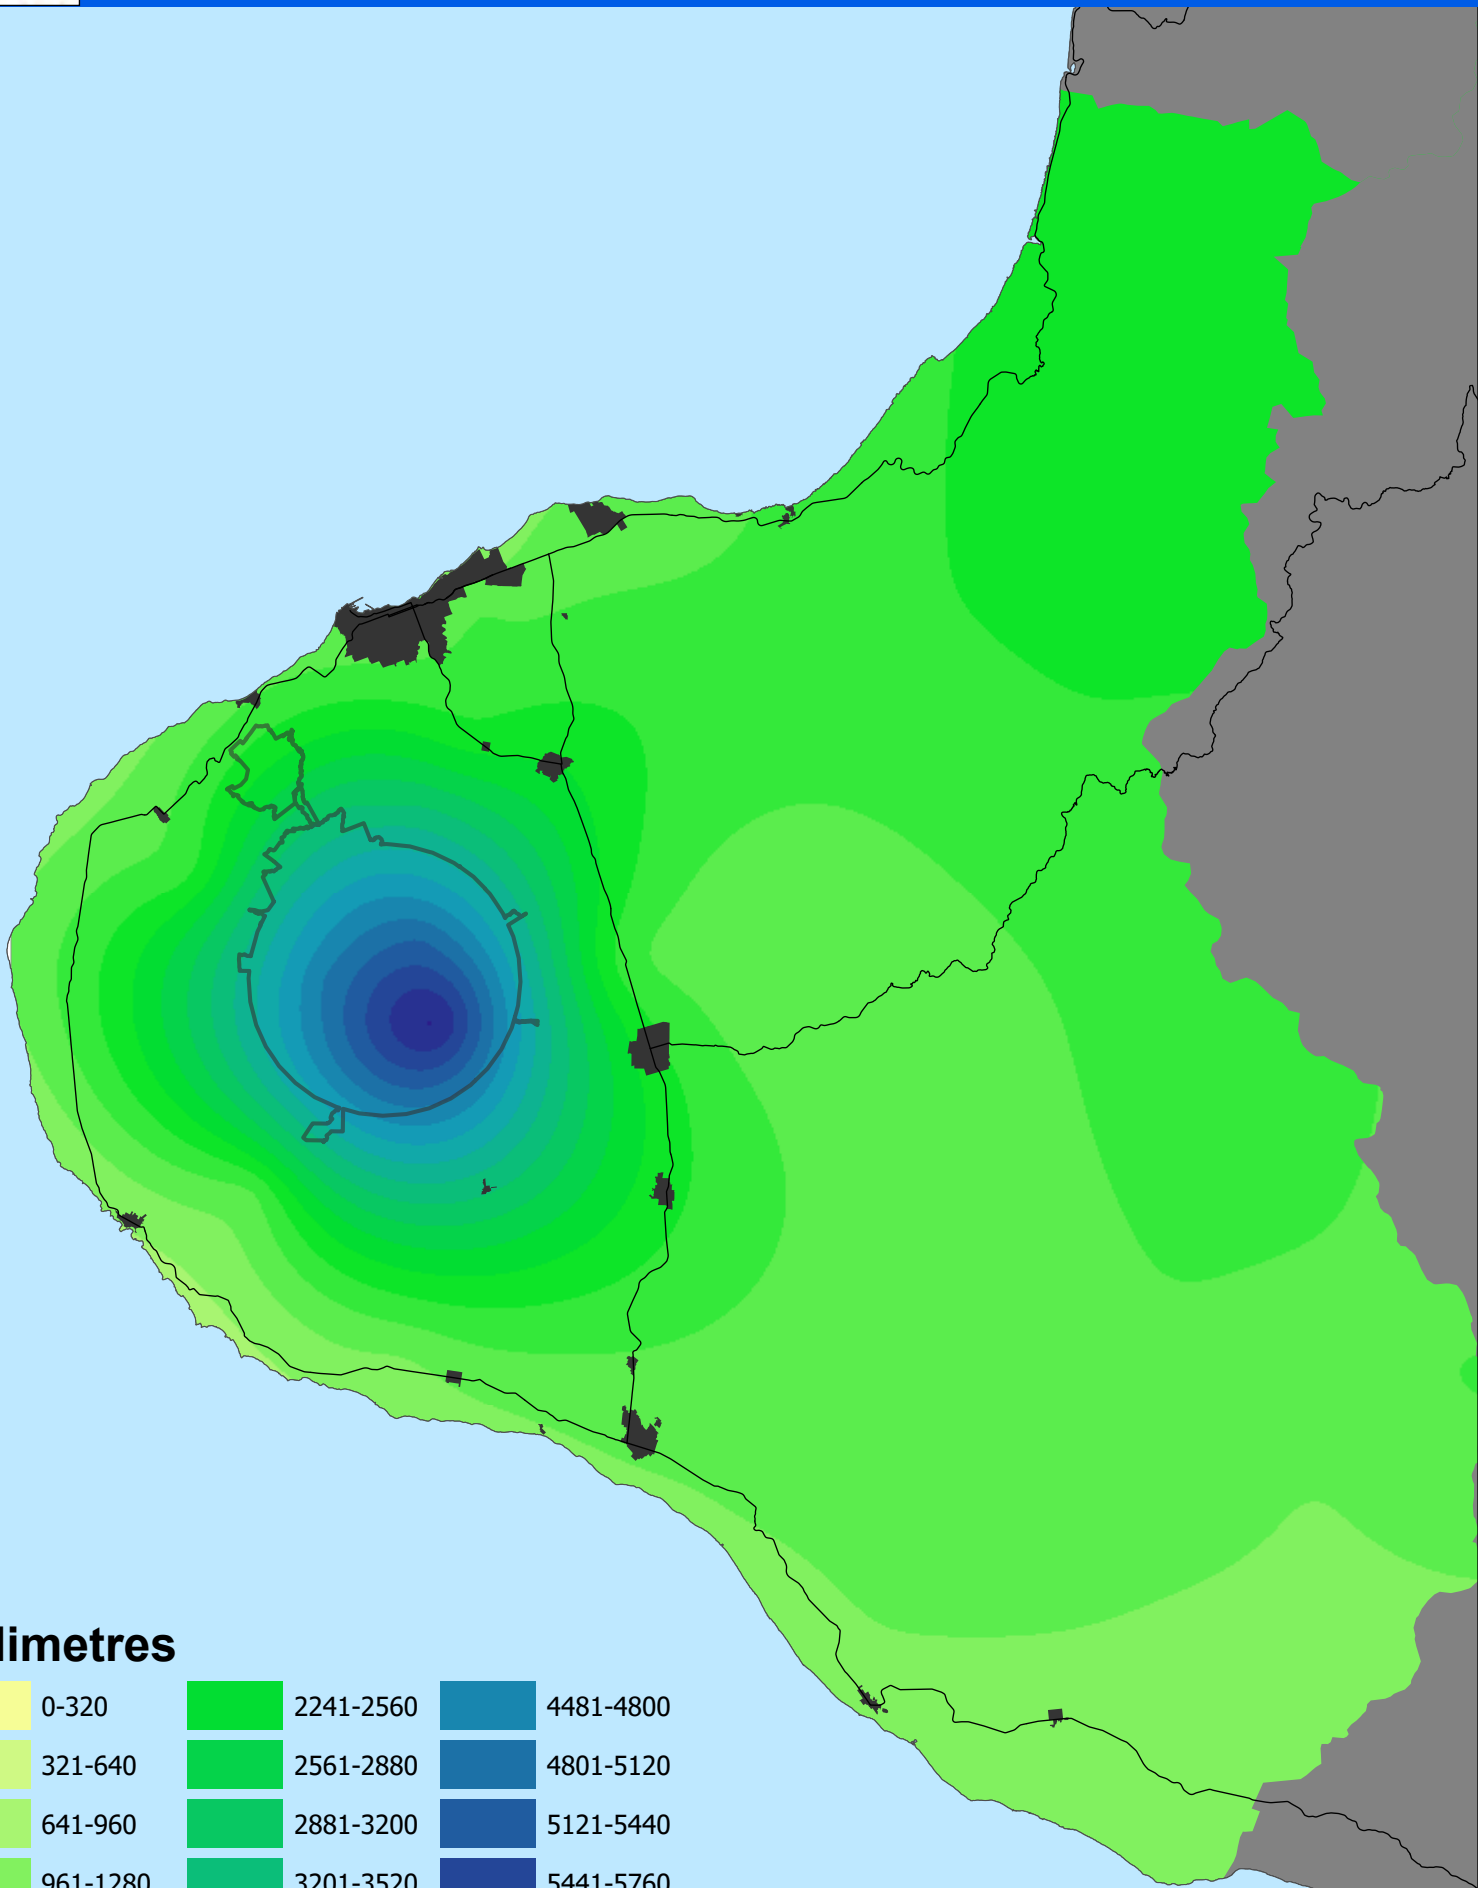

# December 2019 Rainfall

Provisional data only

# Jan-Dec 2019 Rainfall

Provisional data only

## KEY

Total rainfall to date (mm)

% of average 'year to date' rainfall

xxx yy%

**millimetres**

0-320	2241-2560	4481-4800
321-640	2561-2880	4801-5120
641-960	2881-3200	5121-5440
961-1280	3201-3520	5441-5760
1281-1600	3521-3840	5761-6080
1601-1920	3841-4160	6081-6400
1921-2240	4161-4480	