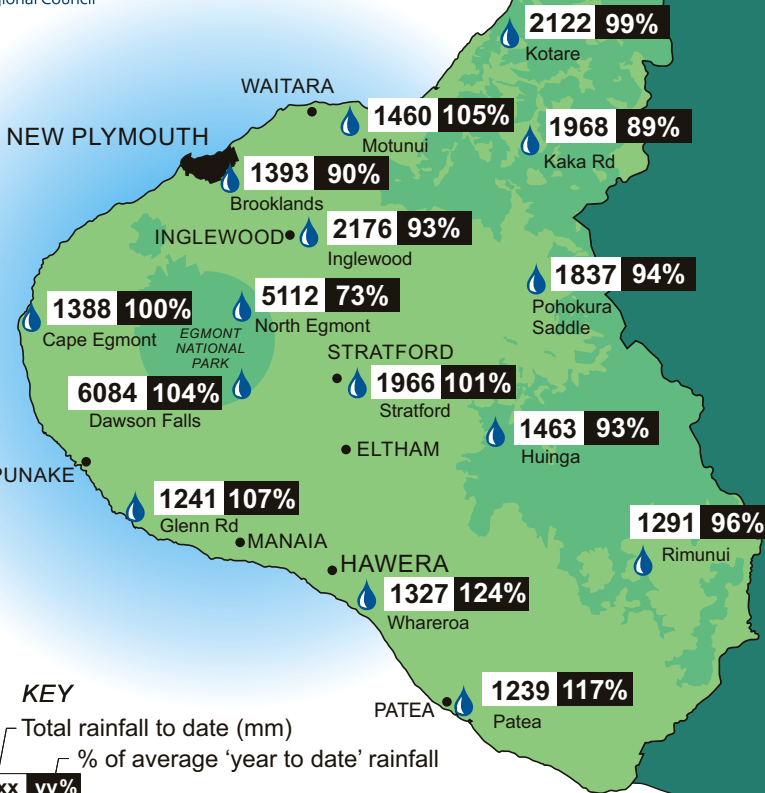

# December 2019 Rainfall

Provisional data only

## KEY

Total monthly rainfall (mm)

% of average monthly rainfall

xxx yy%

# Jan-Dec 2019 Rainfall

Provisional data only

## KEY

Total rainfall to date (mm)

% of average 'year to date' rainfall

xxx yy%

**millimetres**

0-320	2241-2560	4481-4800
321-640	2561-2880	4801-5120
641-960	2881-3200	5121-5440
961-1280	3201-3520	5441-5760
1281-1600	3521-3840	5761-6080
1601-1920	3841-4160	6081-6400
1921-2240	4161-4480	