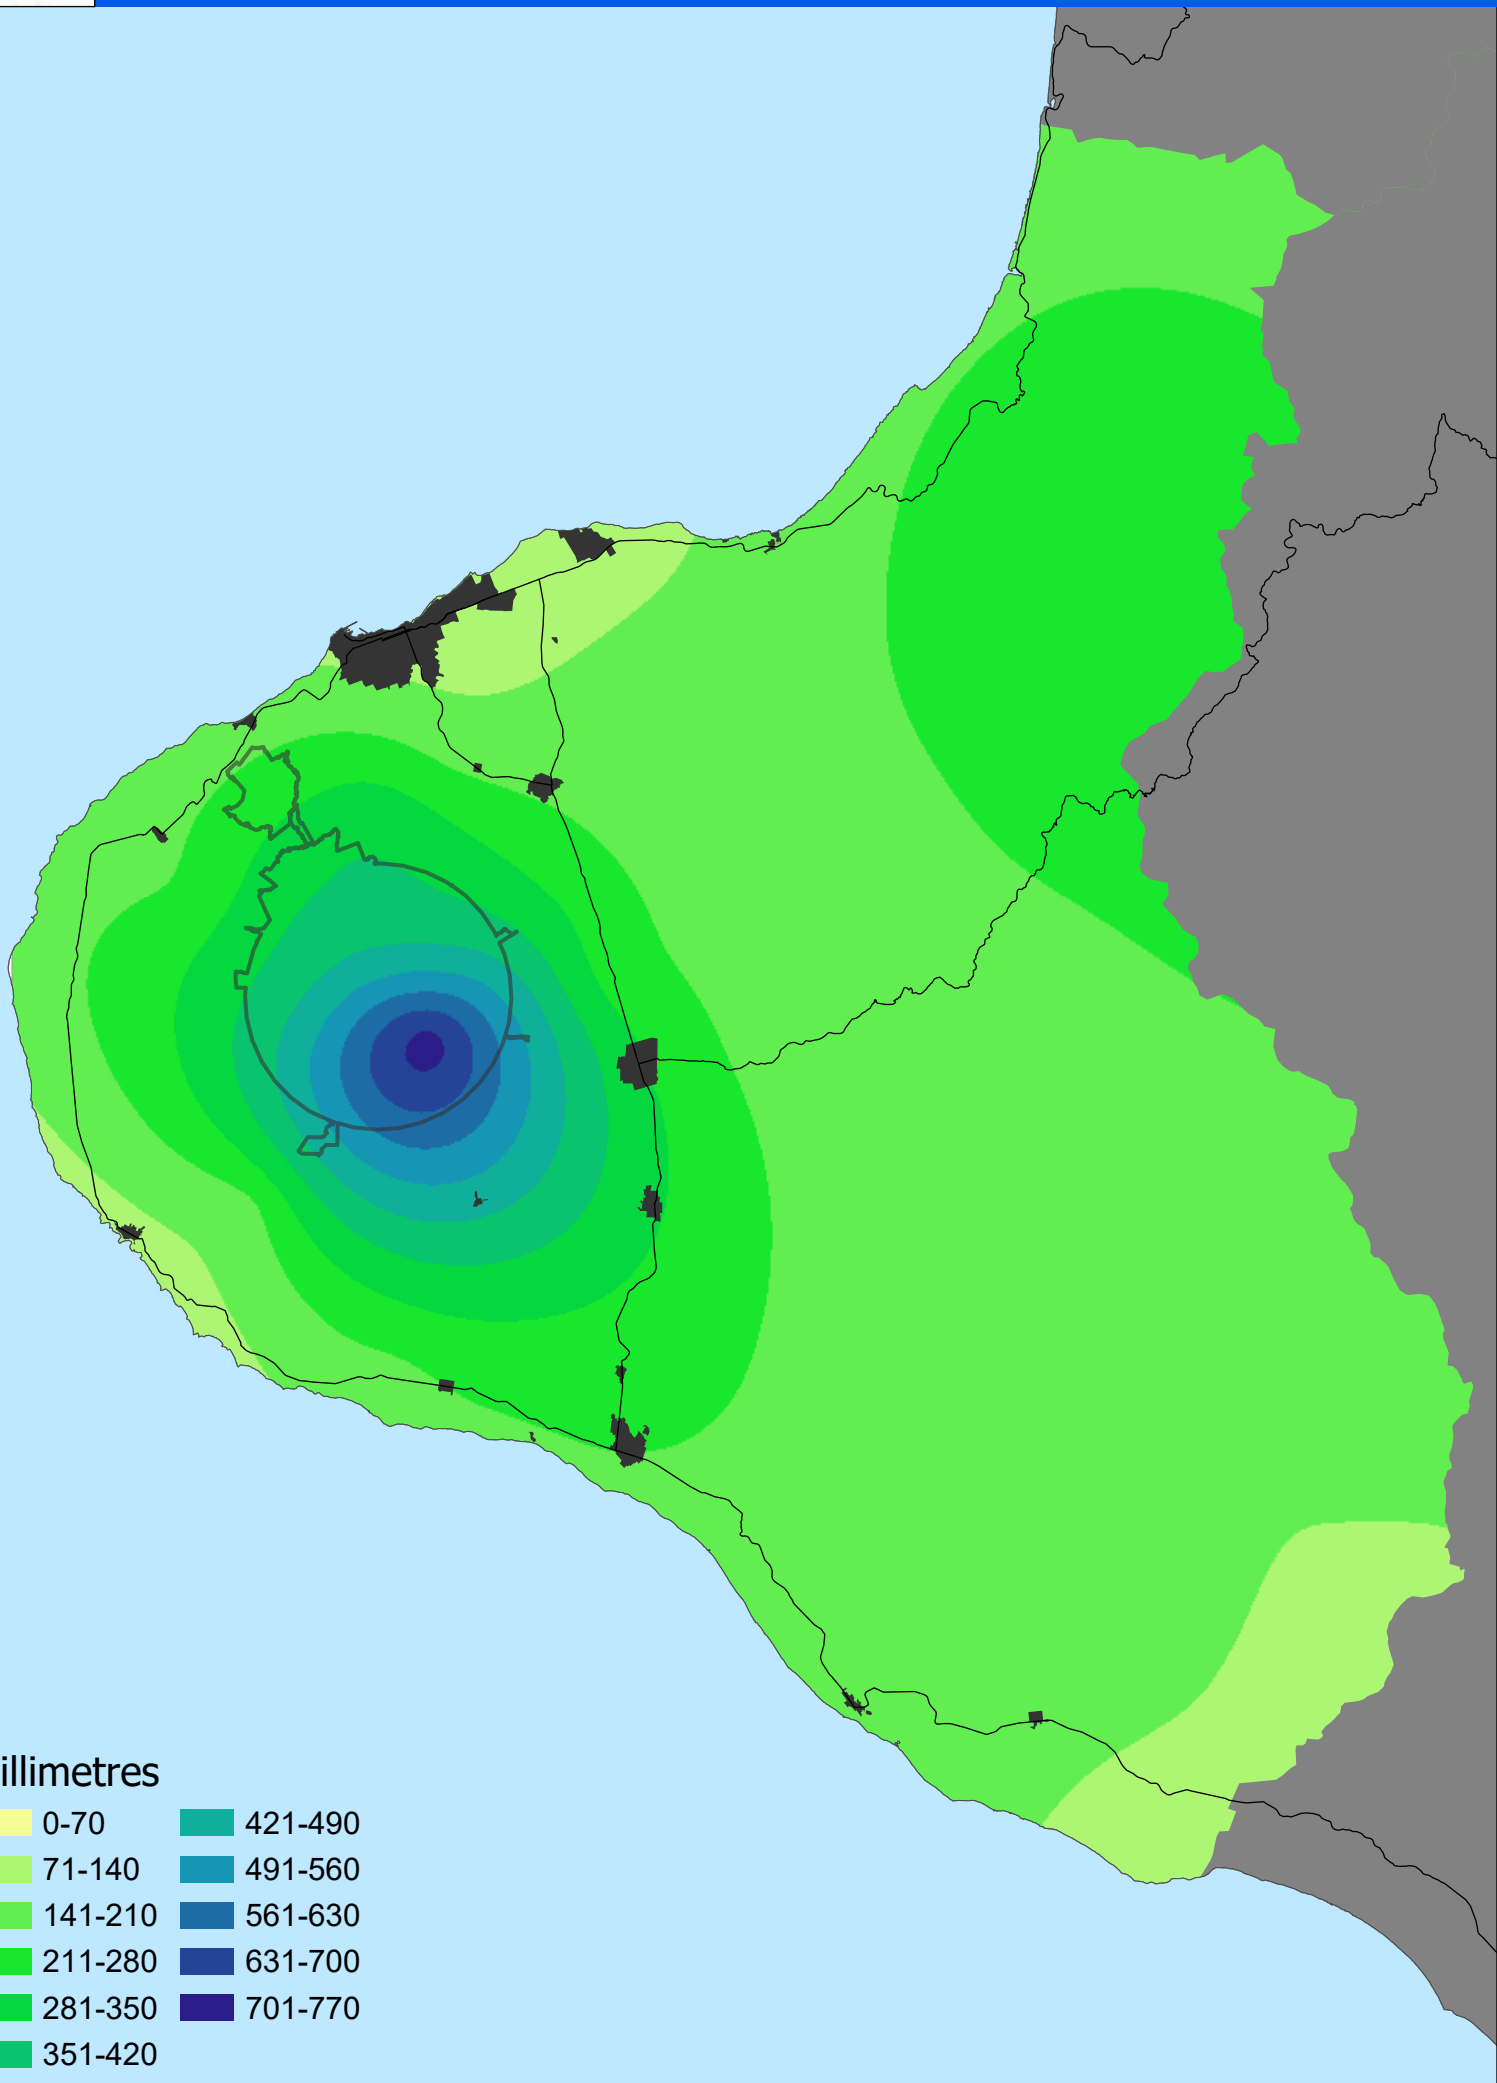

# December 2019 Rainfall

Provisional data only

# Jan-Dec 2019 Rainfall

Provisional data only

## KEY

Total rainfall to date (mm)

% of average 'year to date' rainfall

xxx yy%

**millimetres**

0-320	2241-2560	4481-4800
321-640	2561-2880	4801-5120
641-960	2881-3200	5121-5440
961-1280	3201-3520	5441-5760
1281-1600	3521-3840	5761-6080
1601-1920	3841-4160	6081-6400
1921-2240	4161-4480	