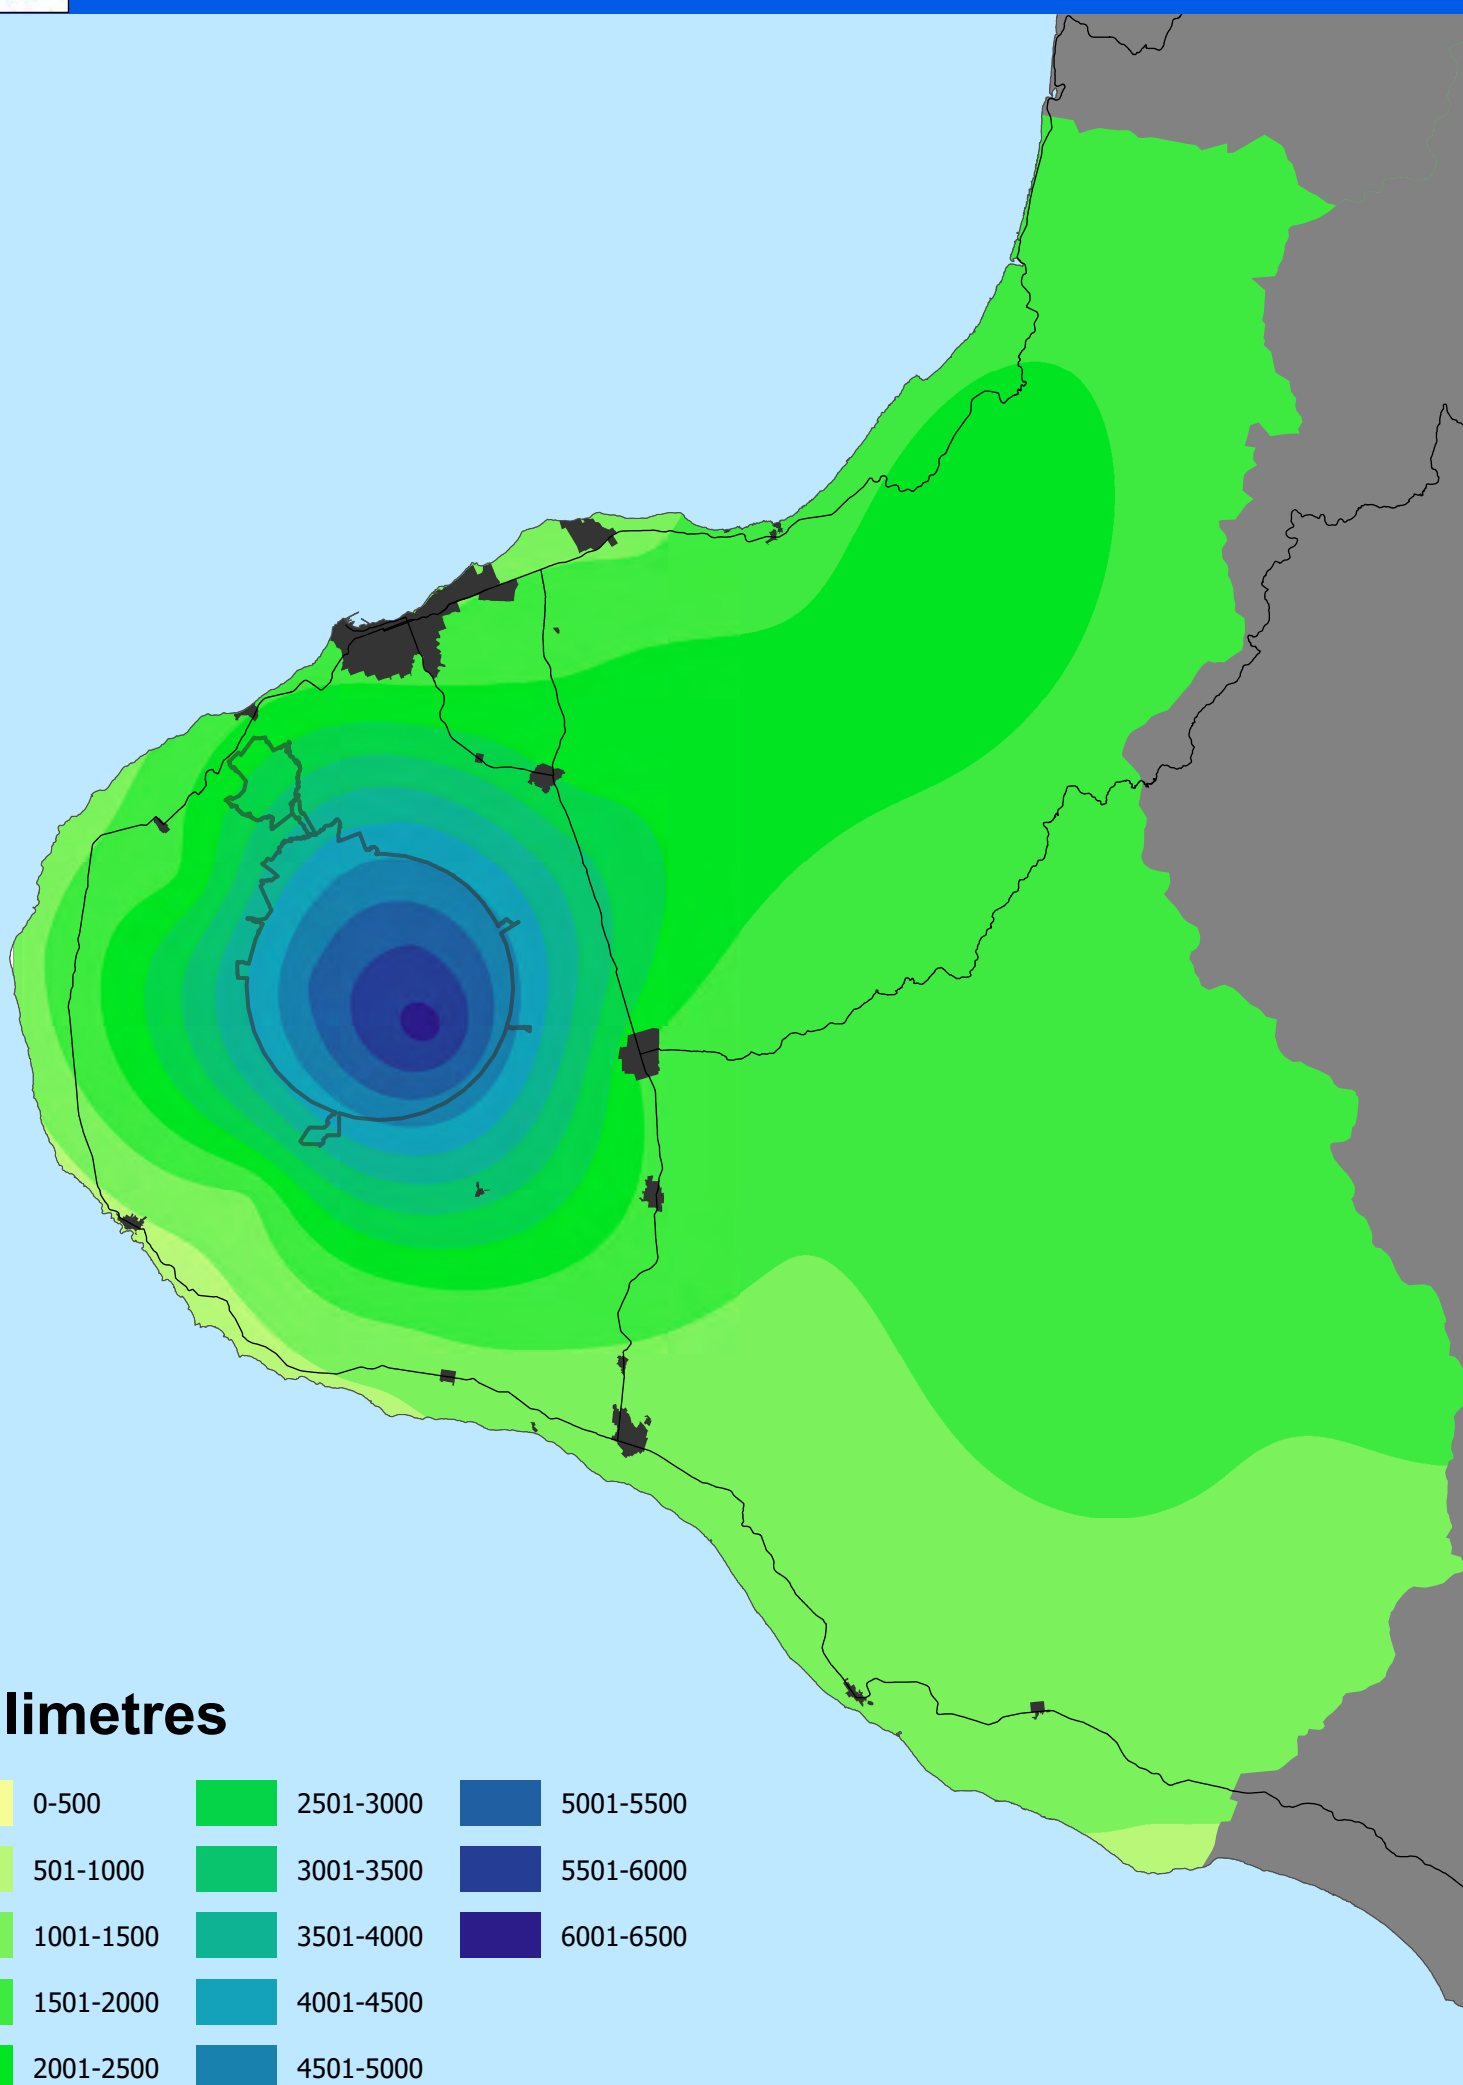

Jan-Dec 2020 Rainfall

Provisional data only

millimetres

0-500	2501-3000	5001-5500
501-1000	3001-3500	5501-6000
1001-1500	3501-4000	6001-6500
1501-2000	4001-4500	
2001-2500	4501-5000	