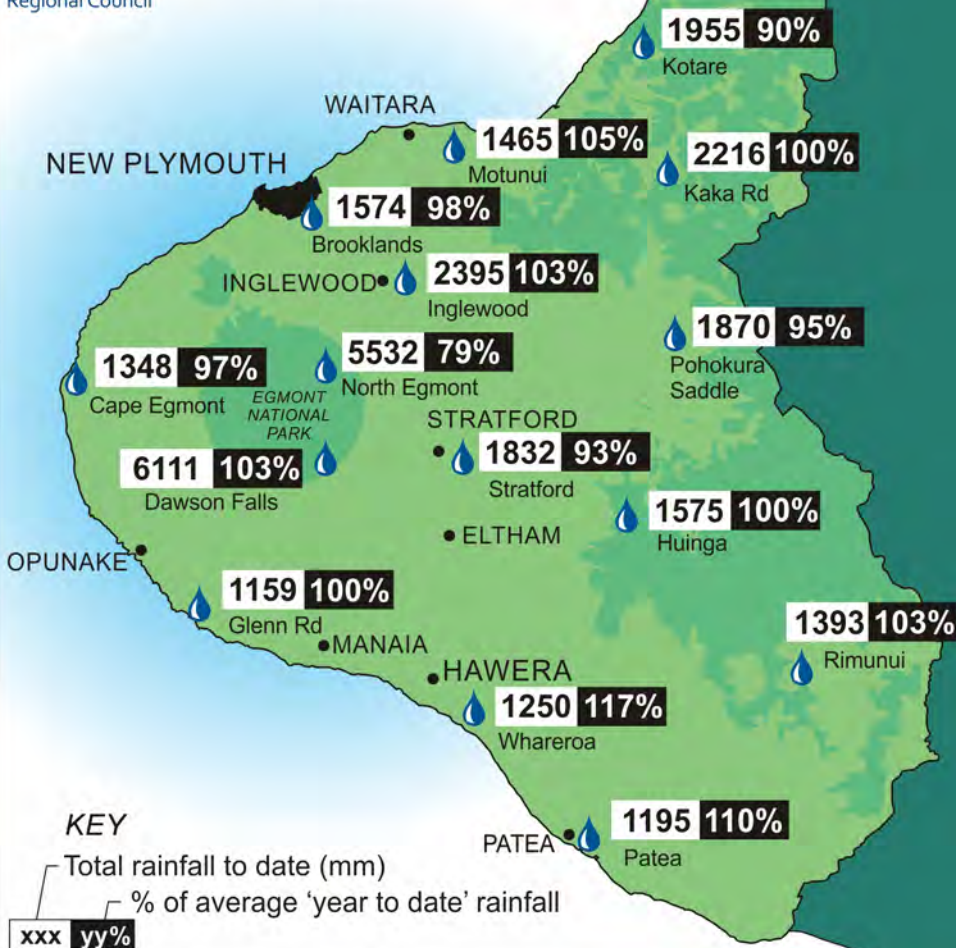

Jan-Dec 2020 Rainfall

Provisional data only

millimetres

0-500	2501-3000	5001-5500
501-1000	3001-3500	5501-6000
1001-1500	3501-4000	6001-6500
1501-2000	4001-4500	
2001-2500	4501-5000	