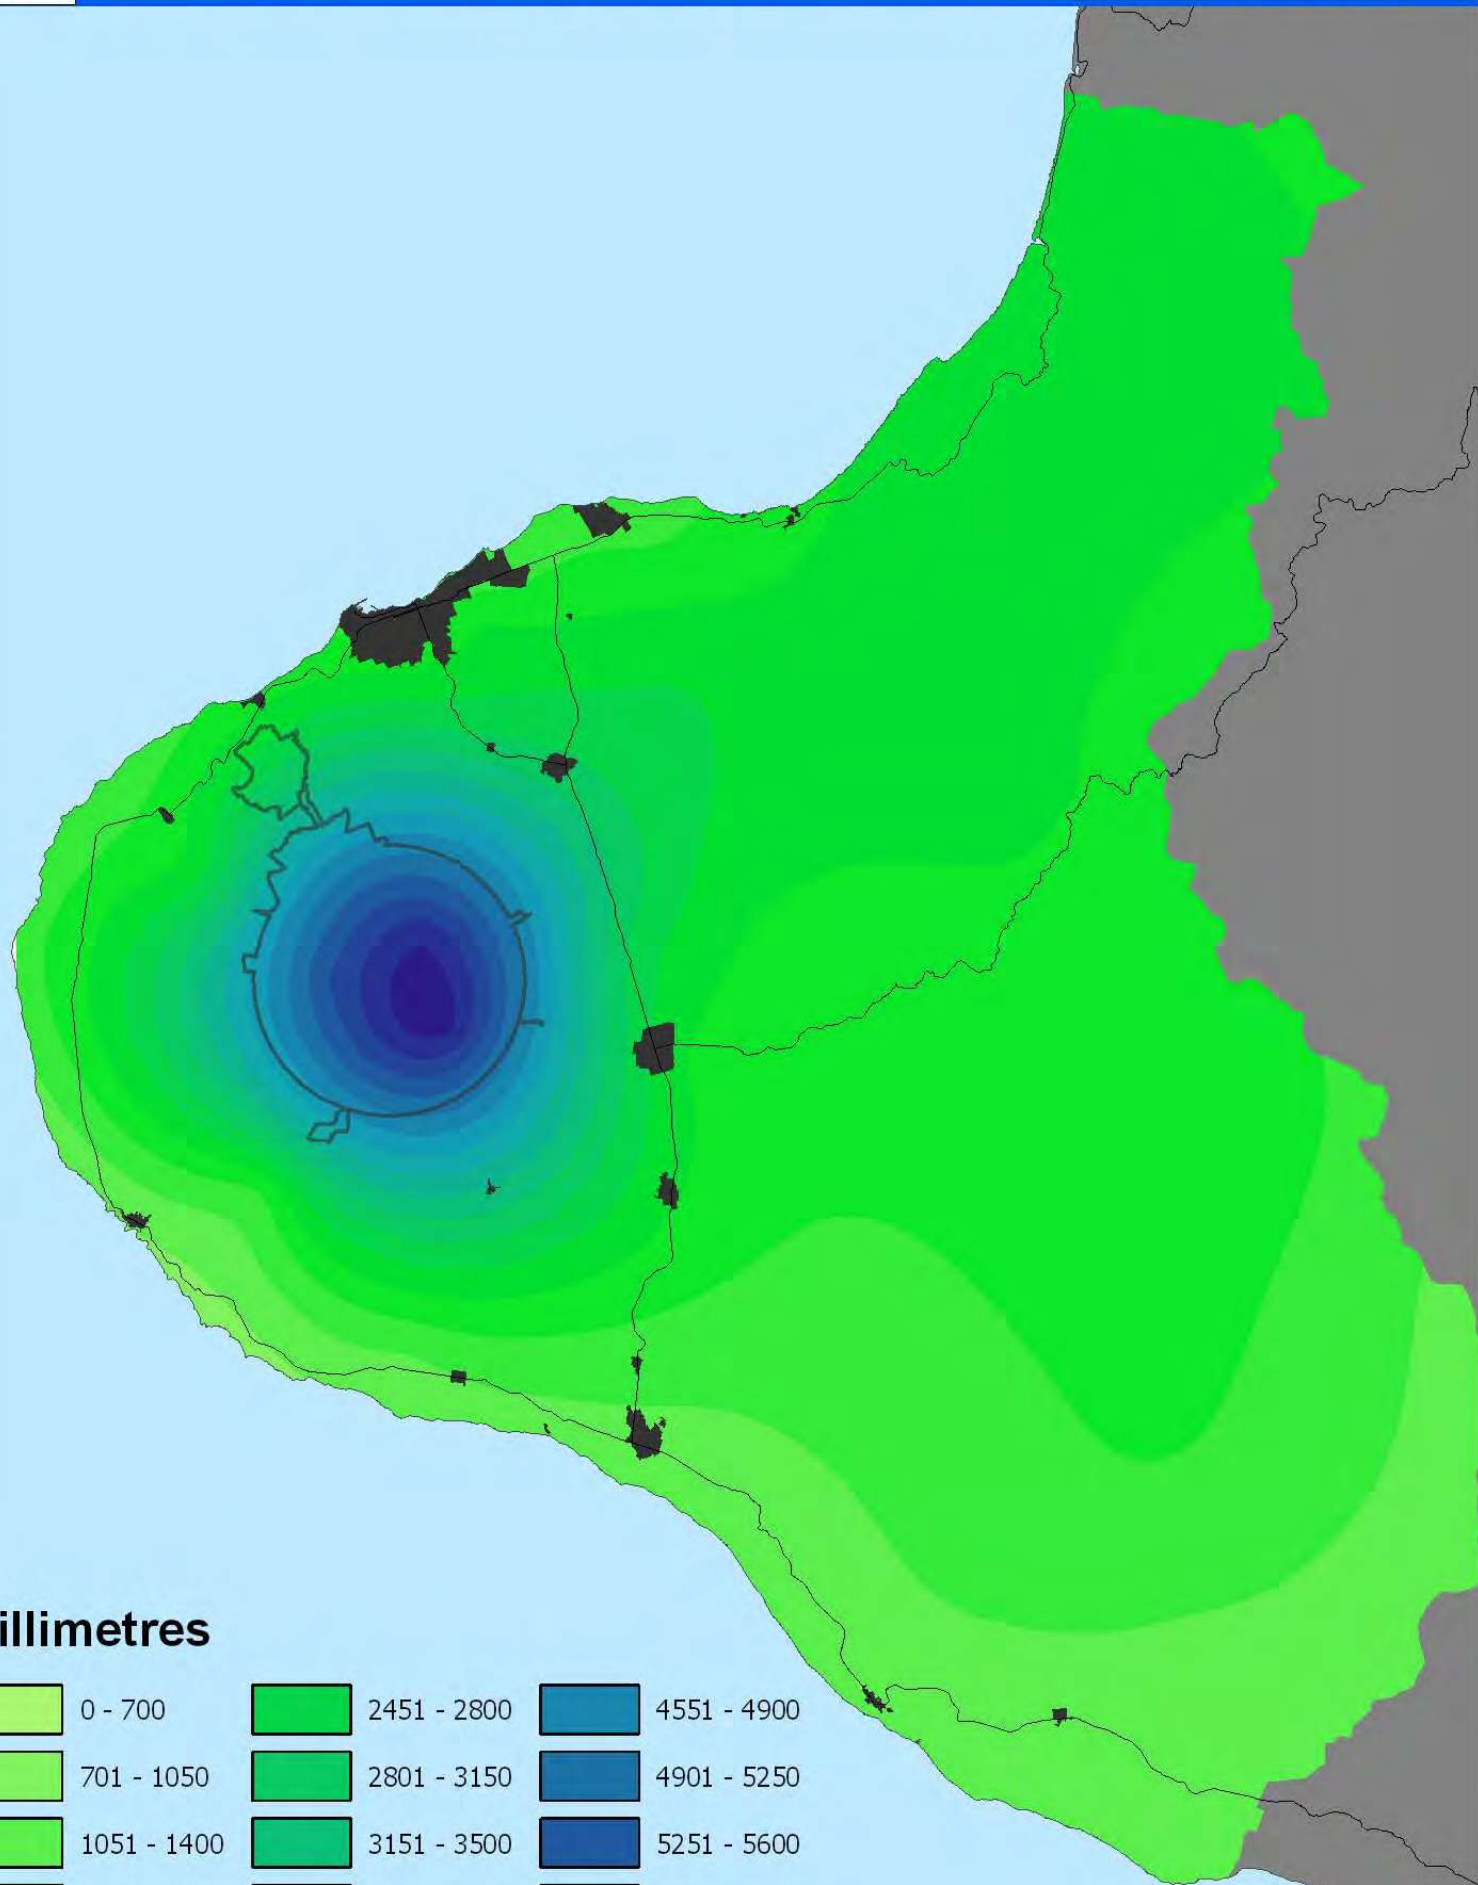

Jan-Dec 2017 Rainfall

Provisional data only

millimetres

0 - 700	2451 - 2800	4551 - 4900
701 - 1050	2801 - 3150	4901 - 5250
1051 - 1400	3151 - 3500	5251 - 5600
1401 - 1750	3501 - 3850	5601 - 5950
1751 - 2100	3851 - 4200	5951 - 6300
2101 - 2450	4201 - 4550	6301 - 6650