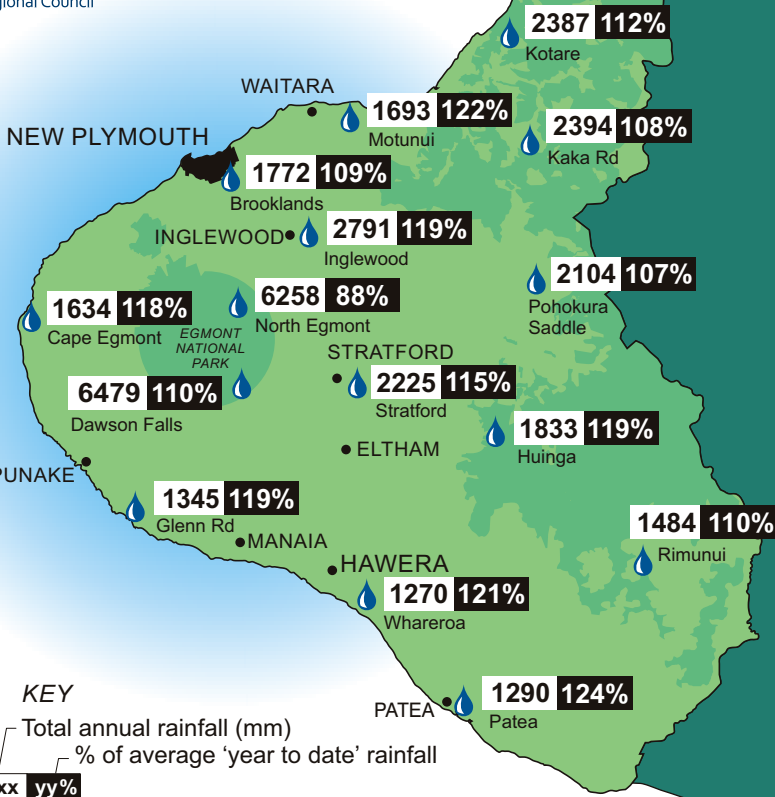

Jan-Dec 2017 Rainfall

Provisional data only

millimetres

0 - 700	2451 - 2800	4551 - 4900
701 - 1050	2801 - 3150	4901 - 5250
1051 - 1400	3151 - 3500	5251 - 5600
1401 - 1750	3501 - 3850	5601 - 5950
1751 - 2100	3851 - 4200	5951 - 6300
2101 - 2450	4201 - 4550	6301 - 6650